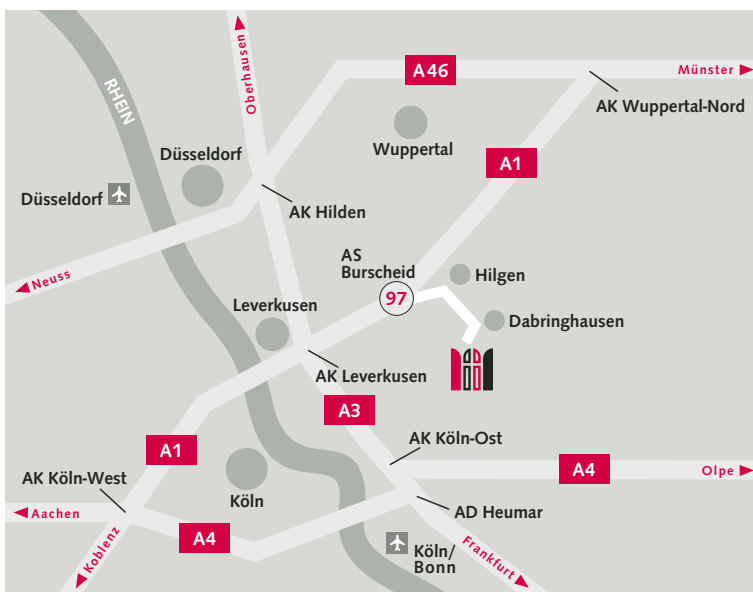

## SO FINDEN SIE UNS

Unsere idyllische Lage abseits der rheinischen Großstädte Köln, Leverkusen, Bergisch-Gladbach und Remscheid, macht die Anfahrt zu unserem Haus nicht ganz einfach. Die unten stehende Karte vermittelt Ihnen jedoch eine erste Orientierung und die unten aufgeführte Wegbeschreibung soll Ihnen die Anfahrt mit dem eigenen PKW so unkompliziert wie möglich gestalten.

**Mit öffentlichen Verkehrsmitteln:** Bis Köln Hbf. Weiter mit der S-Bahn (S 11) bis Berg.-Gladbach. Mit dem Taxi ca. 20 km Richtung Wermelskirchen-Dabringhausen fahren

**Mit dem PKW:** Über A1: Abfahrt Nr. 97 Burscheid, links Richtung Wermelskirchen-Hilgen. 2. Ampel rechts Richtung Dabringhausen durch den Wald bis zur Kreuzung. Rechts Richtung Altenberg, nach ca. 1,2 km in Limmringhausen/Bremen links abbiegen. Ca. 2 km bis zum Haus fahren.  
Ausreichend kostenfreie Parkplätze vor Ort.